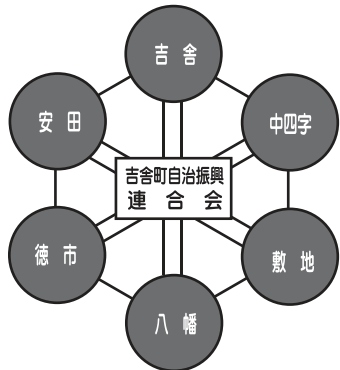

基本施策②

自治組織が つなぎ合う まち

- ■実施方針 6地区自治振興会におけるコミュニティ活動の推進
  - ①活動計画 各地区での運動会・ふれあい祭り等主体的事業の開催